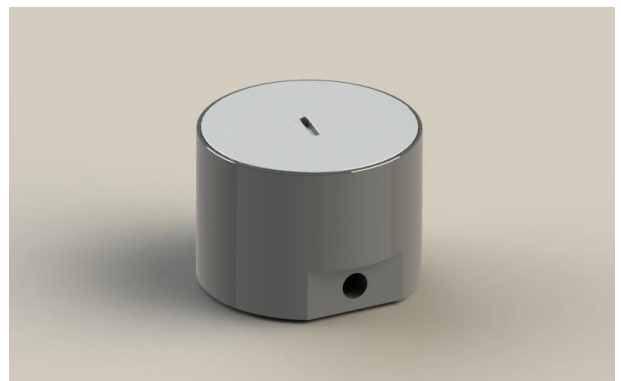

Bodensteckdose: 7702A

Spezifikation:

| | |
|-----------------|--|
| Artikel-Nr.: | 7702A |
| Produktgruppe: | Bodensteckdose |
| Einheiten: | 2 |
| Bestückung: | 2x SCHUKO Steckdose mit VDE-Prüfzeichen |
| Bauform: | Rund |
| Untergrund: | Für Hohlböden geeignet |
| Montage-Art: | UP-Montage |
| Deckelmerkmale: | <ul style="list-style-type: none">• Kann komplett entnommen werden• Mit Sonderschlüssel verschließbar |
| Einsatzbereich: | Außen- & Innenbereich |
| Schutzart: | IP67 |
| EAN: | 4058796001622 |

Technische Daten:

| | |
|----------------|---|
| Material: | <ul style="list-style-type: none">• Gehäuse aus massivem PVC• Deckel aus massivem Aluminium• Geräteträger aus Aluminium |
| Farbe: | Edelstahl |
| Oberfläche: | Geschliffen |
| Gewicht: | 2700g |
| Abmessungen: | ø 170 x 122mm |
| Einbaumaße: | ø 170 x 122mm |
| Zuleitung: | 2x seitlich; M25x1,5mm |
| Belastbarkeit: | 200kg |

Besonderheiten:

| | |
|----------------|---|
| Lieferzustand: | Komplett einbaufertig vormontiert |
| Opt. Zubehör: | <ul style="list-style-type: none">• Art.-Nr. 12251 - Alu-Stelling• Art.-Nr. 12255 - Regenschutzset• Art.-Nr. 12210 - Bodenanker |