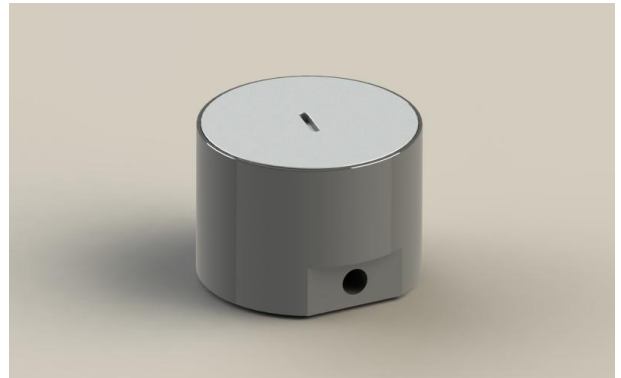

## Bodensteckdose: 7704A

### Spezifikation:

Artikel-Nr.:	7704A
Produktgruppe:	Bodensteckdose
Einheiten:	4
Bestückung:	4x SCHUKO Steckdose mit VDE-Prüfzeichen
Bauform:	Rund
Untergrund:	Für Hohlböden geeignet
Montage-Art:	UP-Montage
Deckelmerkmale:	<ul style="list-style-type: none"><li>• Kann komplett entnommen werden</li><li>• Mit Sonderschlüssel verschließbar</li></ul>
Einsatzbereich:	Außen- & Innenbereich
Schutzart:	IP67
EAN:	4058796001639

### Technische Daten:

Material:	<ul style="list-style-type: none"><li>• Gehäuse aus massivem PVC</li><li>• Deckel aus massivem Aluminium</li><li>• Geräteträger aus Aluminium</li></ul>
Farbe:	Edelstahl
Oberfläche:	Geschliffen
Gewicht:	2600g
Abmessungen:	ø 170 x 122mm
Einbaumaße:	ø 170 x 122mm
Zuleitung:	2x seitlich; M25x1,5mm
Belastbarkeit:	200kg